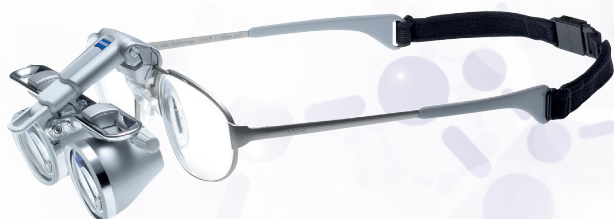

# LUPAS DE MAGNIFICACIÓN

ERGONOMÍA Y CALIDAD EN SUS TRATAMIENTOS

Por la compra de su LUPA y LUZ EYEMAG,  
descuento de **400€** adicionales

## EYEMAG SMART TITANIO + EYEMAG LIGHT II LED ILLUMINATION

Distancia de trabajo	350	400	450
Aumento	2,5x	2,5x	2,5x
Referencia	899-3609	899-3608	899-3607

**2.155,00€**  
~~2.555,00~~ +iva

+

(899-1232)